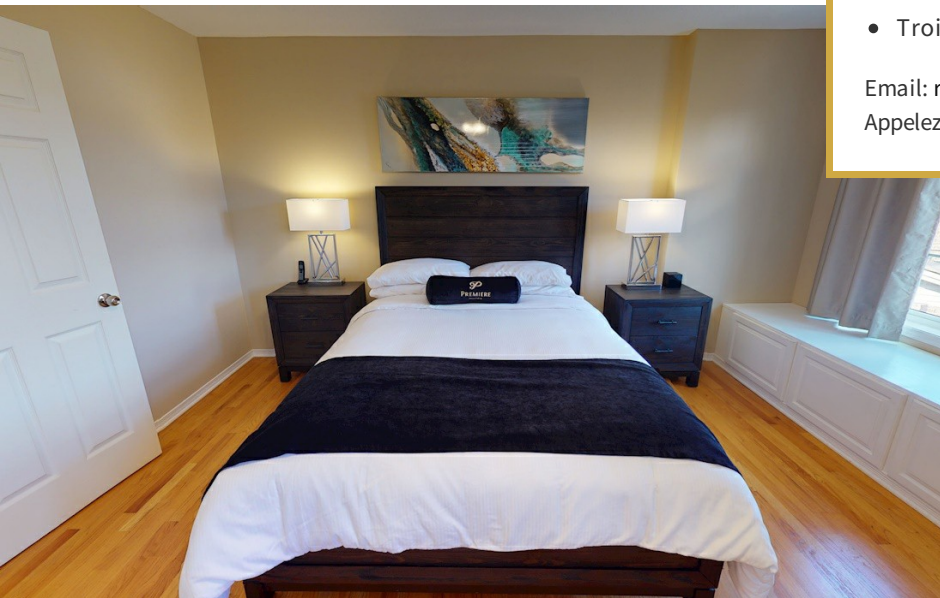

Suites et réservations

- Trois chambres

Email: reserve.central@premieresuites.com

Appelez-nous: 1-888-575-7808