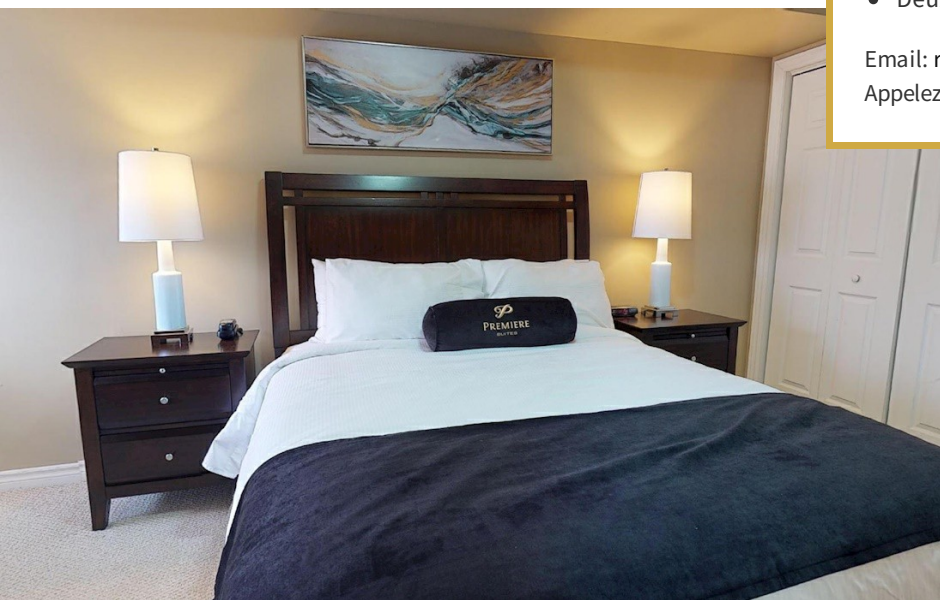

PREMIERE
SUITES

Burlington, Ontario

Suite exécutive

Orchard Uptown

Appleby Line, Burlington, Ontario

Situé dans un quartier très convoité de Burlington, « Orchard Uptown » offre des condos avec soit un ou deux chambres à coucher qui sont chaleureux, spacieux et accueillants; certaines suites exécutives contiennent des plafonds cathédrale et des foyers à gaz. Ces condos sont à distance de marche de magasinage, des restaurants et est à quelques minutes des autoroutes principales. Pas besoin de rester dans un hôtel avec cuisinettes quand « Orchard Uptown » vous offre un environnement confortable avec un mobilier spectaculaire et un beau

Règles de la maison

Arriver après 15h

Départ avant 10 h 00

30 nuit minimum

Les suites sont 100% non-fumeurs

Agréments

- Wifi
- Espace de travail
- Accepte les animaux
- Stationnement sur place
- Ascenseur

Suites et réservations

- Deux chambres

Email: reserve.central@premieresuites.com

Appelez-nous: 1-888-575-7808

Premiere Suites est le plus grand et le plus fiable fournisseur de résidences temporaires entièrement meublées au Canada, depuis plus de 20 ans. Où toutes nos propriétés sont des résidences privées, accréditées, assurées et gérées par des professionnels.

© 2021 Premiere Suites