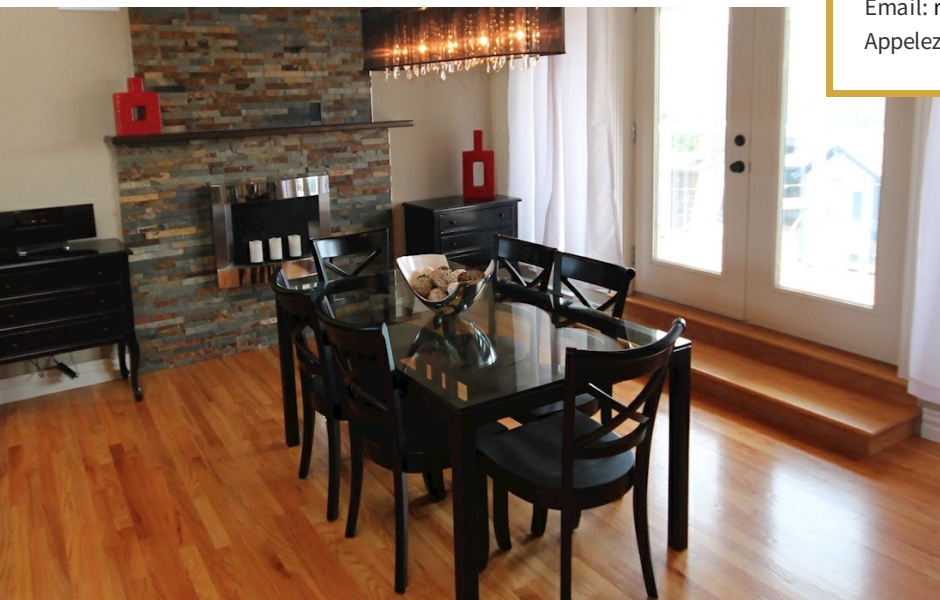

PREMIERE
SUITES

St. John's, Newfoundland and Labrador

Suite exécutive

59 Harvey Road

59 Harvey Road, St. John's, Newfoundland and Labrador

« 59 Harvey Road » est une suite exécutive qui a été rénovée et associe parfaitement des éléments modernes avec son caractère original. Le luxe absolu est disposé sur trois étages avec de hauts plafonds avec ses poutres apparentes, le parquet, les grandes fenêtres, la magnifique cuisine, l'éclairage personnalisé et un foyer de pierre décoratif. Il y a deux chambres à coucher. La chambre maître a une salle de bain attenante et est au rez-de-chaussée.

Règles de la maison

Arriver après 15h

Départ avant 10 h 00

1 nuit minimum

Les suites sont 100% non-fumeurs

Agréments

- Wifi
- Espace de travail
- Jacuzzi

Suites et réservations

- Deux chambres

Email: reserve.atlantic@premieresuites.com

Appelez-nous: 1-888-575-7808

Premiere Suites est le plus grand et le plus fiable fournisseur de résidences temporaires entièrement meublées au Canada, depuis plus de 20 ans. Où toutes nos propriétés sont des résidences privées, accréditées, assurées et gérées par des professionnels.

© 2021 Premiere Suites