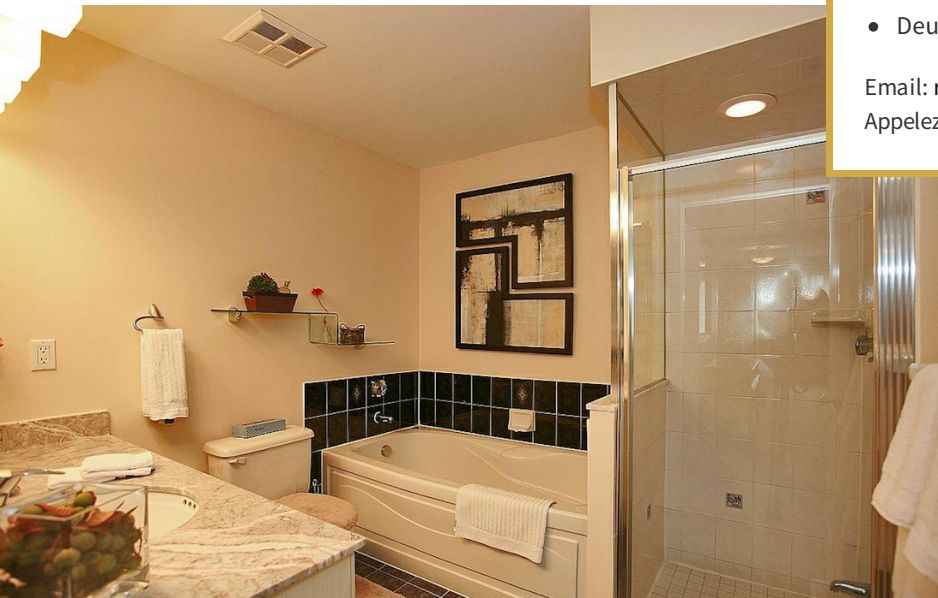

Suites et réservations

- Deux chambres

Email: reserve.canada@premieresuites.com

Appelez-nous: 1-888-575-7808