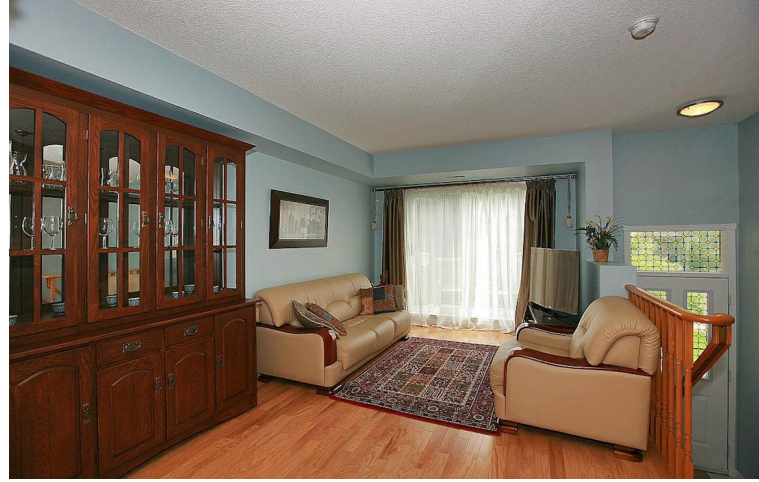

PREMIERE
SUITES

North York, Ontario

Suite exécutive

Parkside Townhouses

Grandview Way, North York, Ontario

« Parkside » est maison en rangée luxueuse avec deux chambres à coucher et est situé dans une communauté fermée près de l'intersection de Yonge et Finch dans la région de North York. La ligne du métro Yonge est une courte distance à l'ouest. Il y a des parcs fantastiques, des restaurants fabuleux et beaucoup de divertissement à proximité. Les hôtels avec cuisinettes ne se comparent pas à cet appartement spacieux de deux chambres à coucher, deux salles de bains et cuisine haut de gamme.

Règles de la maison

Arriver après 15h

Départ avant 10 h 00

30 nuit minimum

Les suites sont 100% non-fumeurs